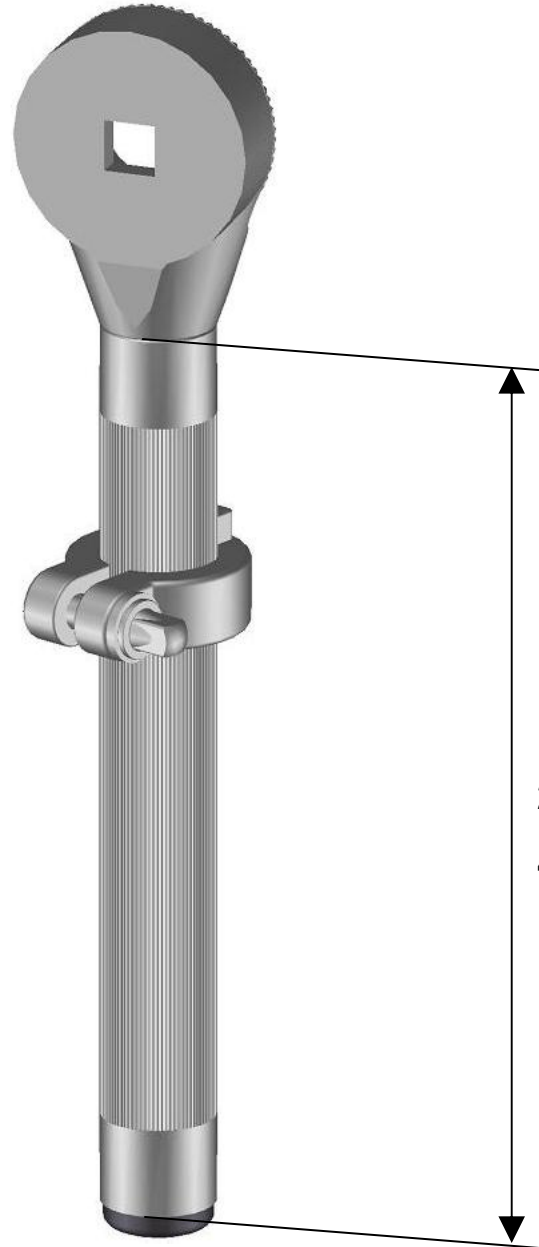

BA19-S - 135 802 01

BA19-M – 135 803 01

BA19-L – 135 804 01

145 941 01

Ø 19mm

2 pcs / pack

190 246 01

6 pcs / pack

150mm = BA19-S (135 802 01)

220mm = BA19-M (135 803 01)

400mm = BA19-L (135 804 01)