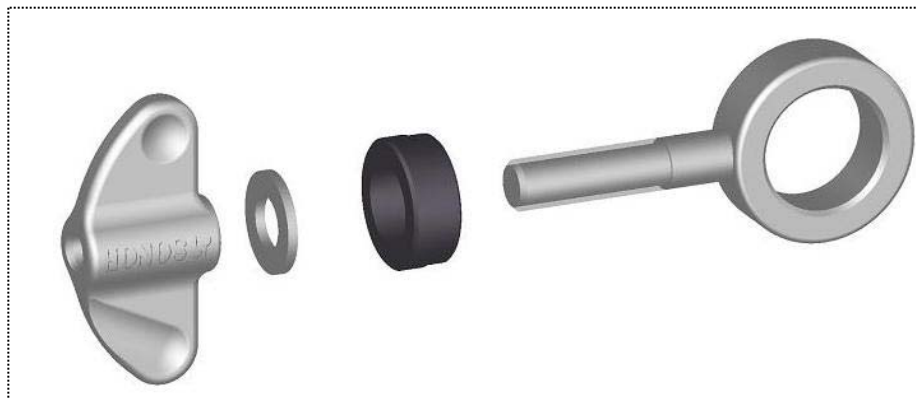

SONOR®

BA19-BR

135 805 01

190 244 01

1 set / pack