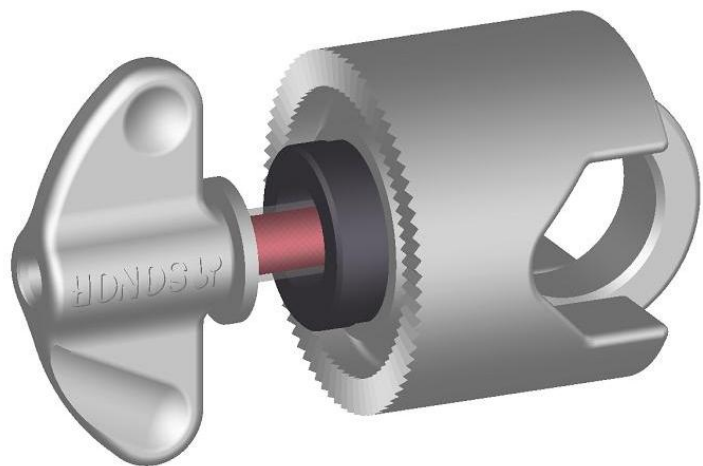

SONOR®

BA19-BR

135 805 01

190 244 01

1 set / pack