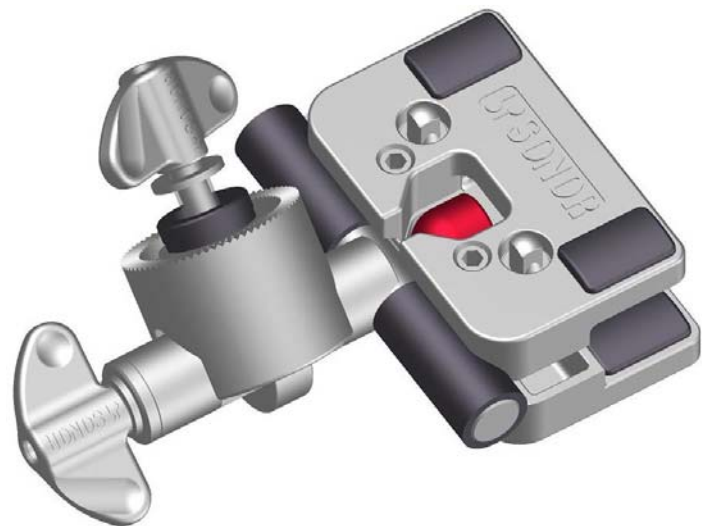

SONOR®

BA19-BDA

135 795 01

190 244 01

1 set / pack

190 287 01

1 set / pack

190 248 01

1 set / pack