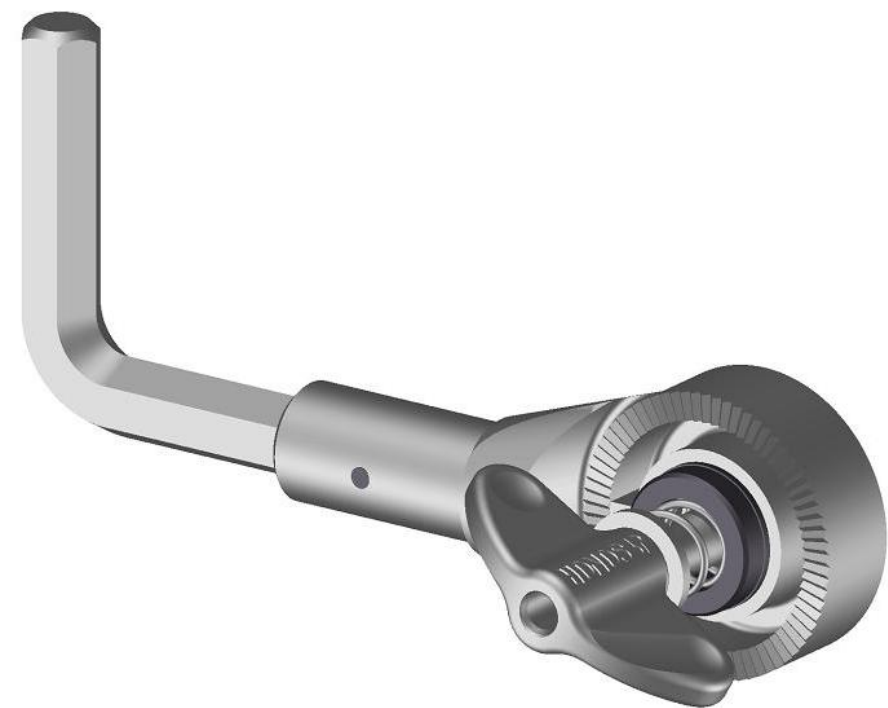

SONOR®

BA-TA

135 808 01

190 235 01

1 set / pack

190 064 01

2 pcs / pack