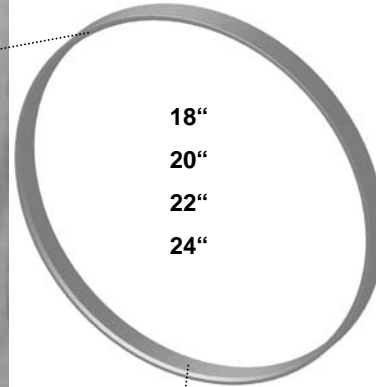

# Force Bass Drums

Force BD 18"x16"  
 Force BD 20"x17,5"  
 Force BD 22"x17,5"

**145 903 04**  
 1 set / pack

**145 941 81**  
 3 pcs / pack

**145 942 41 Force 1007**  
**145 942 42 Force 2007**  
**145 942 43 Force 3007**  
**145 942 44 Force 3007 Jungle**

**145 941 63 left**  
 1 set / pack

**145 941 64 right**  
 1 set / pack

**145 903 11**  
 2 pcs / pack

**145 903 10**  
 2 pcs / pack

**145 016 01**  
 2 set / pack

**190 028 01**  
 3 pcs / pack

**145 941 62**  
 1 pcs / pack

**145 941 77**  
 7/32" x 100mm  
 3 pcs / pack

**145 942 48**  
 1 set / pack

**145 941 56**  
 1 set / pack

**145 980 45**  
 3 set / pack

## Force 1007

<b>20"</b>	11229 Black -	145 941 40
	11230 Natural -	145 940 39
	11232 Snow White -	145 941 86
<b>22"</b>	11229 Black -	145 941 44
	11230 Natural -	145 940 40
	11232 Snow White -	145 941 87