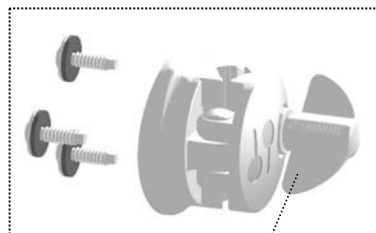

Force Floor Toms

Force 14"x14" FT
Force 16"x16" FT
Force 18"x16" FT

14" 145 941 08 – 8 Rod – 1,6mm

16" 145 941 09 – 8 Rod – 1,6mm

18" 145 940 32 – 8 Rod – 1,6mm

145 941 01
7/32" x 45mm
6 pcs / pack

145 942 46
1 set / pack