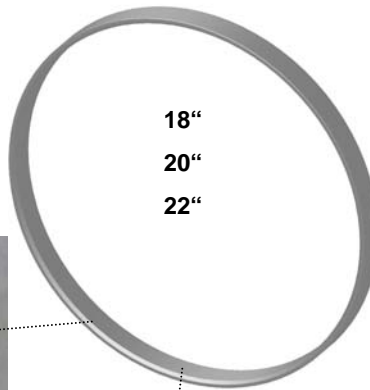

Force 507 Bass Drums

Force BD 18"x16"
 Force BD 20"x17,5"
 Force BD 22"x17,5"

145 980 09
 3 pcs / pack

145 940 04
 1 set / pack

18"
 20"
 22"

145 941 61
 1 pcs / pack

145 941 77
 7/32" x 45mm
 3 pcs / pack

190 028 01
 3 pcs / pack

145 941 60
 1 set / pack

145 942 40 Force 507

145 941 56
 1 set / pack

145 941 63 left
 1 set / pack

145 941 64 right
 1 set / pack

145 903 11
 2 pcs / pack

145 903 10
 2 pcs / pack

145 016 01
 2 set / pack

145 980 45
 3 set / pack

Force 507 Bass Drums Hoops

Force 507

18"	11228 Wine Red -	145 940 02
	11229 Black -	145 940 01
20"	11228 Wine Red -	145 940 34
	11229 Black -	145 940 33
22"	11228 Wine Red -	145 940 37
	11229 Black -	145 940 36