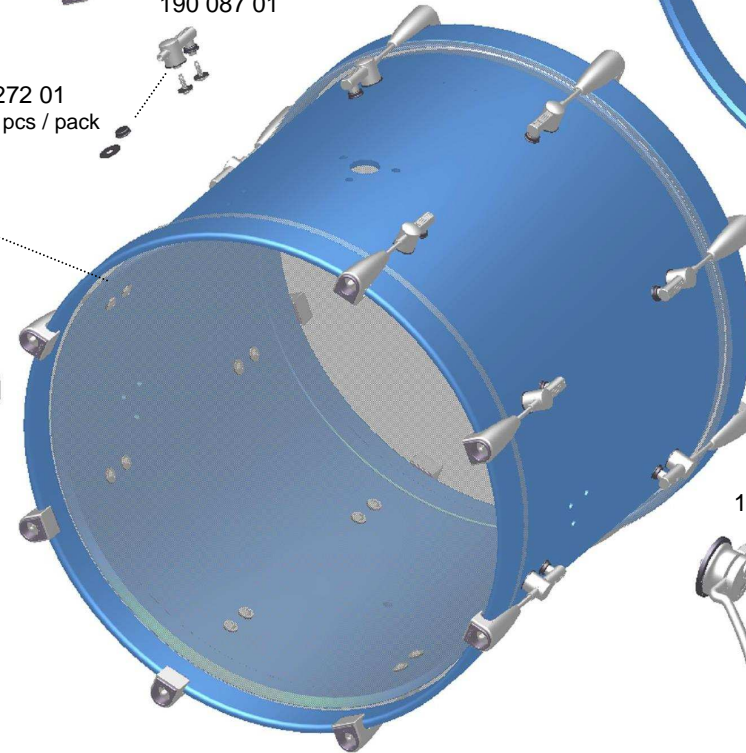

190 087 01

190 272 01  
each 2 pcs / pack

190 270 01  
20 pcs / pack

190 266 01

145 017 01

190 034 01

190 036 01

190 040 01  
each 2 pcs / pack

190 039 01

190 028 01  
3 pcs / pack

190 035 01

190 266 01

190 036 01

145 018 01

190 040 01  
each 2 pcs / pack

190 039 01

# S-Classix Bass Drum Hoops

190 366 44	18" BD Hoop	Blue Oyster 11244
190 366 45	18" BD Hoop	White Pearl 11245
190 366 46	18" BD Hoop	Grey Slate 11246
190 366 47	18" BD Hoop	Ebony 11247
190 366 48	18" BD Hoop	Black Pearl 11248
190 366 49	18" BD Hoop	White Oyster 11249
190 366 50	18" BD Hoop	Red Pearl 11250
190 366 51	18" BD Hoop	Walnut Roots 11251
190 366 52	18" BD Hoop	Rosewood 11252
190 366 53	18" BD Hoop	Grained Maple 11253
190 367 44	20" BD Hoop	Blue Oyster 11244
190 367 45	20" BD Hoop	White Pearl 11245
190 367 46	20" BD Hoop	Grey Slate 11246
190 367 47	20" BD Hoop	Ebony 11247
190 367 48	20" BD Hoop	Black Pearl 11248
190 367 49	20" BD Hoop	White Oyster 11249
190 367 50	20" BD Hoop	Red Pearl 11250
190 367 51	20" BD Hoop	Walnut Roots 11251
190 367 52	20" BD Hoop	Rosewood 11252
190 367 53	20" BD Hoop	Grained Maple 11253

190 368 44	22" BD Hoop	Blue Oyster 11244
190 368 45	22" BD Hoop	White Pearl 11245
190 368 46	22" BD Hoop	Grey Slate 11246
190 368 47	22" BD Hoop	Ebony 11247
190 368 48	22" BD Hoop	Black Pearl 11248
190 368 49	22" BD Hoop	White Oyster 11249
190 368 50	22" BD Hoop	Red Pearl 11250
190 368 51	22" BD Hoop	Walnut Roots 11251
190 368 52	22" BD Hoop	Rosewood 11252
190 368 53	22" BD Hoop	Grained Maple 11253
190 369 44	24" BD Hoop	Blue Oyster 11244
190 369 45	24" BD Hoop	White Pearl 11245
190 369 46	24" BD Hoop	Grey Slate 11246
190 369 47	24" BD Hoop	Ebony 11247
190 369 48	24" BD Hoop	Black Pearl 11248
190 369 49	24" BD Hoop	White Oyster 11249
190 369 50	24" BD Hoop	Red Pearl 11250
190 369 51	24" BD Hoop	Walnut Roots 11251
190 369 52	24" BD Hoop	Rosewood 11252
190 369 53	24" BD Hoop	Grained Maple 11253