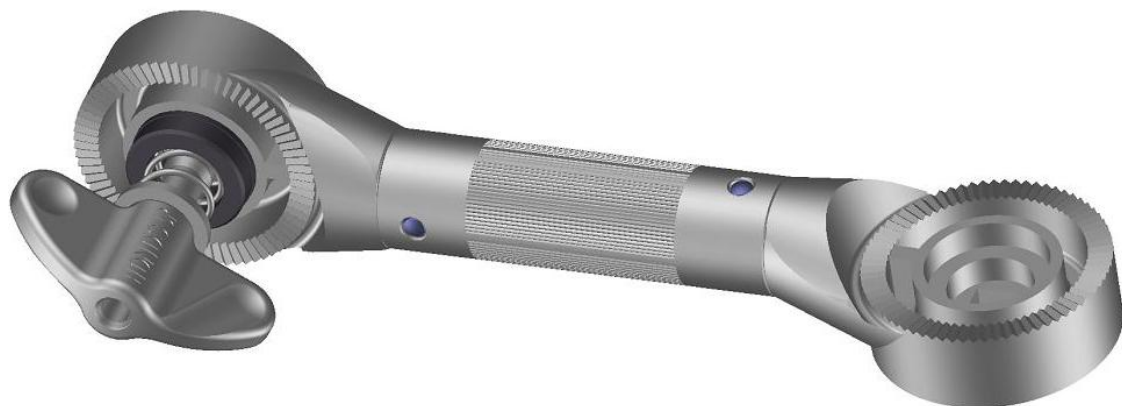

SONOR®

BA-CR

135 796 01

190 235 01

1 set / pack

190 064 01

2 pcs / pack