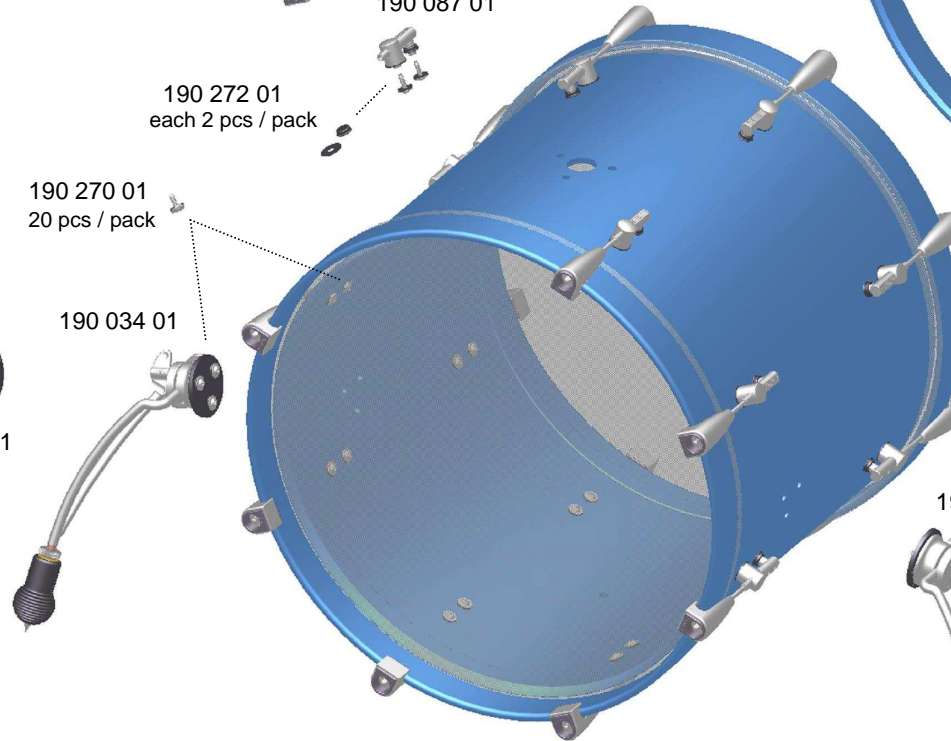

190 036 01

190 034 01

18"
20"
22"
24"

190 028 01
3 pcs / pack

190 035 01

190 266 01

190 036 01

190 040 01
each 2 pcs / pack

190 039 01

145 018 01

190 036 01

190 040 01

190 039 01

Delite Bass Drum Hoops

190 362 54	18" BD Hoop	Birdseye Amber 11254
190 362 55	18" BD Hoop	Brilliant Black 11255
190 362 56	18" BD Hoop	Birdseye Azure 11256
190 362 57	18" BD Hoop	Birdseye Sunburst 11257
190 362 58	18" BD Hoop	Birdseye Cherry 11258
190 362 59	18" BD Hoop	Brown Fade 11259
190 362 60	18" BD Hoop	Ice Sparkle 11260
190 362 61	18" BD Hoop	Bright Violet Sparkle 11261
190 362 62	18" BD Hoop	Bright Copper Sparkle 11262
190 362 00	18" BD Hoop	Platinum Fade 30000
190 362 11	18" BD Hoop	Walnut Roots 30001
190 363 54	20" BD Hoop	Birdseye Amber 11254
190 363 55	20" BD Hoop	Brilliant Black 11255
190 363 56	20" BD Hoop	Birdseye Azure 11256
190 363 57	20" BD Hoop	Birdseye Sunburst 11257
190 363 58	20" BD Hoop	Birdseye Cherry 11258
190 363 59	20" BD Hoop	Brown Fade 11259
190 363 60	20" BD Hoop	Ice Sparkle 11260
190 363 61	20" BD Hoop	Bright Violet Sparkle 11261
190 363 62	20" BD Hoop	Bright Copper Sparkle 11262
190 363 00	20" BD Hoop	Platinum Fade 30000
190 363 11	20" BD Hoop	Walnut Roots 30001