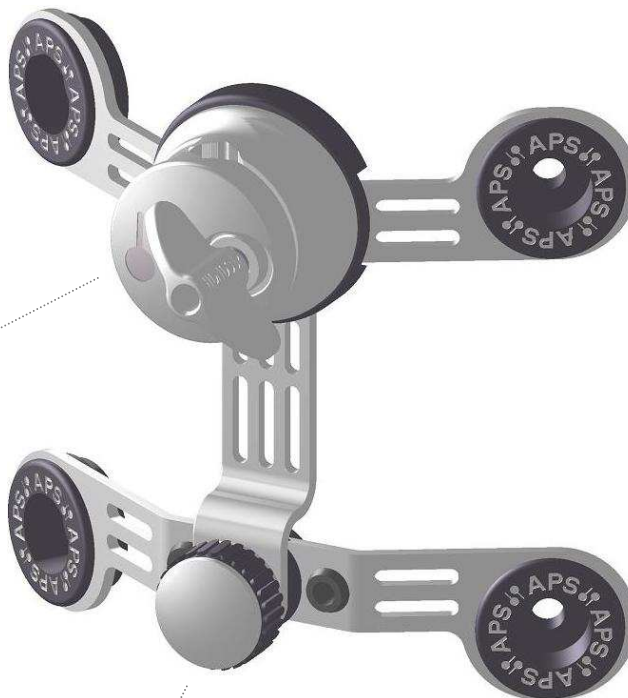

190 265 01

2 pcs / pack

Prism Clamp complete

190 361 01 chrome

190 361 05 gold

190 361 07 aranja

190 266 01 chrome

190 266 05 gold