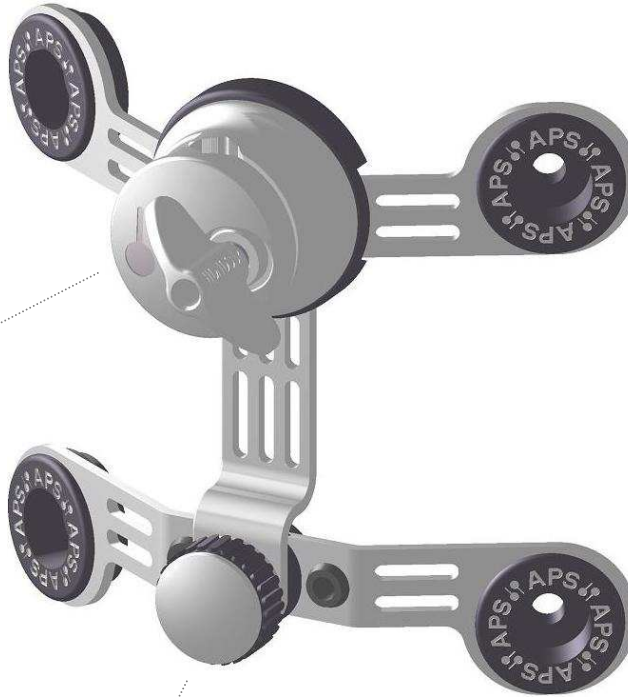

12x13 745 363 97 aranja

13" Tom Tom holder complete

190 265 01

2 pcs / pack

Prism Clamp complete

190 361 01 chrome

190 361 05 gold

190 361 07 aranja