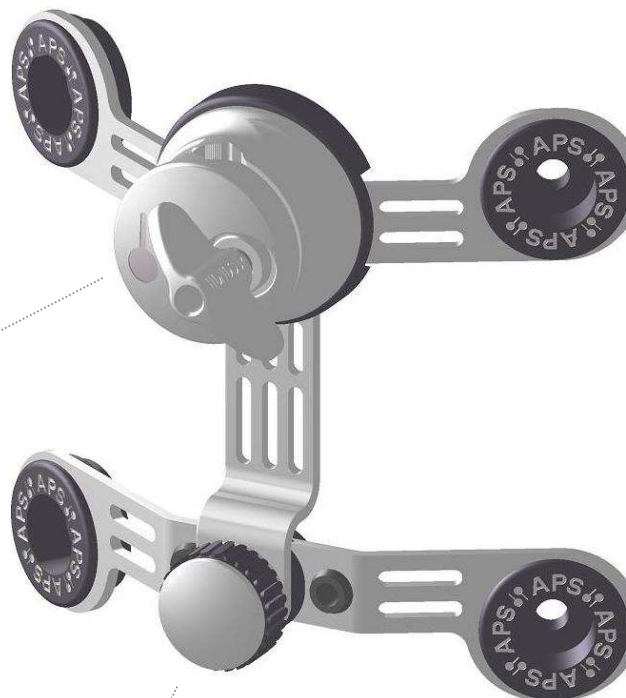

15x15 745 380 97 aranja

15x16 745 381 59 chrome

15x16 745 381 95 gold

15x16 745 381 97 aranja

16" Tom Tom holder complete

190 265 01

2 pcs / pack

Prism Clamp complete