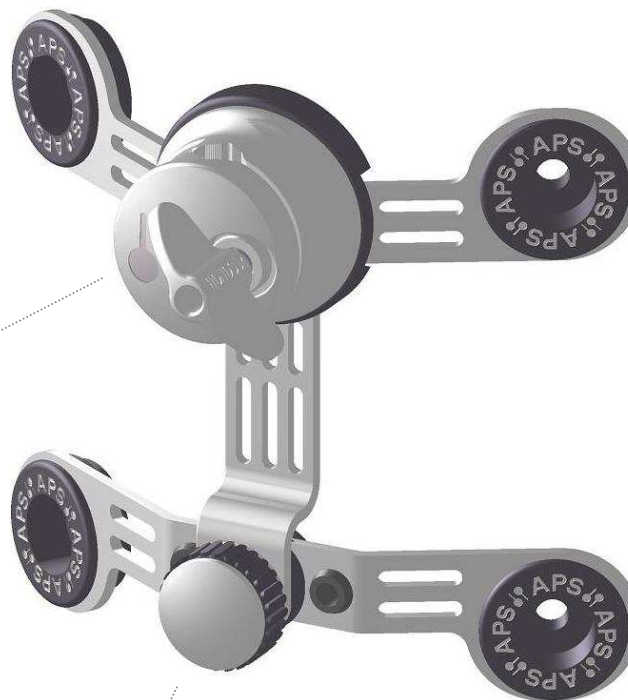

10x7 745 395 59 chrome

10x7 745 395 95 gold

10x7 745 395 97 aranja

10x8 745 396 59 chrome

10x8 745 396 95 gold

10x8 745 396 97 aranja

10x9 745 397 59 chrome

10x9 745 397 95 gold

10x9 745 397 97 aranja

10x10 745 398 59 chrome

10x10 745 398 95 gold

10x10 745 398 97 aranja

10x11 745 39- 59 chrome

10x11 745 39- 95 gold

10x11 745 39- 97 aranja